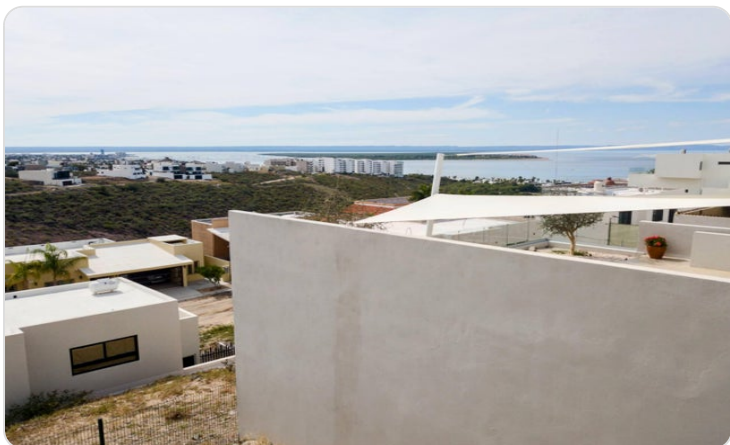

Property Gallery