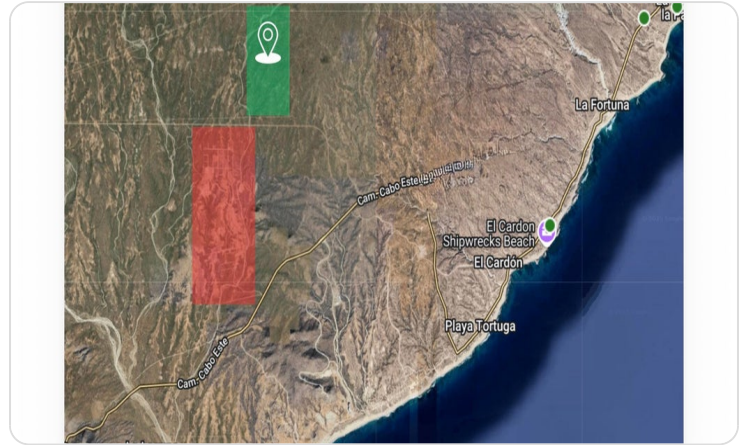

\$13,200,000 USD

La Laguna

San Jose del Cabo

PROPERTY TYPE Land	AREA 2,000,000 m²
BEDROOMS 0	BATHROOMS 0
MLS NUMBER 26-630	

Description

200 Hectareas en Cabo del Este especial para desarrollar una comunidad en esta bella zona.

Futura carretera que va del aeropuerto de San Jose del Cabo hacia Cabo del Este colinda con este predio, en las imagenes se puede ver trazada la carretara, asi mismo la linea de CFE.

Property Gallery

Property Location

San Jose del Cabo

La Laguna

Latitude 23.147618	Longitude -109.580378
------------------------------	---------------------------------

Powered by Geoapify | © OpenMapTiles © OpenStreetMap contributors

Scan QR to view property online