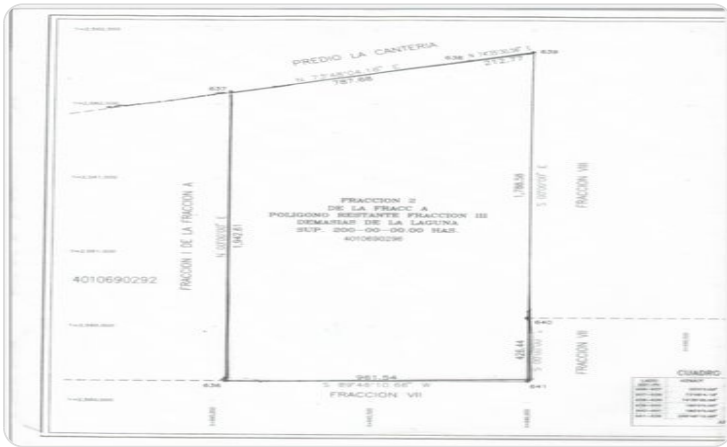

\$13,200,000 USD

La Laguna

San Jose del Cabo

PROPERTY TYPE Land	AREA 2,000,000 m²
BEDROOMS 0	BATHROOMS 0
MLS NUMBER 26-630	

Description

200 Hectareas en Cabo del Este especial para desarrollar una comunidad en esta bella zona.

Futura carretera que va del aeropuerto de San Jose del Cabo hacia Cabo del Este colinda con este predio, en las imagenes se puede ver trazada la carretara, asi mismo la linea de CFE.

Property Gallery

Property Location

San Jose del Cabo

La Laguna

Latitude 23.147618	Longitude -109.580378
------------------------------	---------------------------------

Powered by Geoapify | © OpenMapTiles © OpenStreetMap contributors

Scan QR to view property online