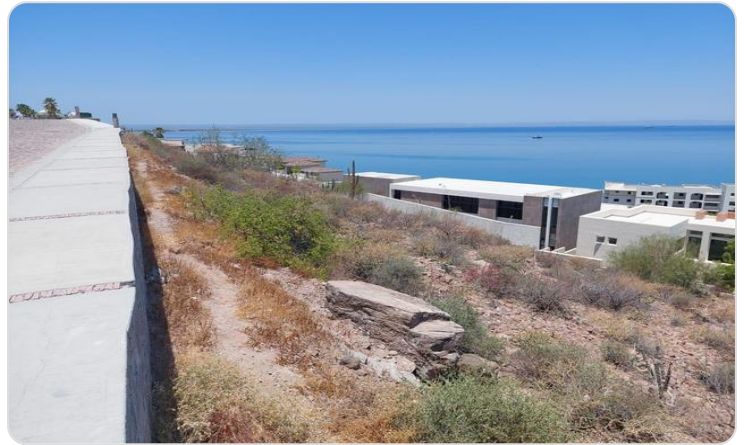

\$580,000 USD

Pedregal

La Paz

PROPERTY TYPE Land	AREA 1,084 m²
BEDROOMS 0	BATHROOMS 0
MLS NUMBER 26-402	

Description

Hermoso terreno de 1,084 m2 con 39 metros de frente al océano con una excelente ubicación en el Pedregal de la Paz a mediana altura te permite tener una vista espectacular alcanzando a ver las luces del Chámetla, Centenario y el Mogote de la Paz, su forma cuadrada te permite hacer la casa de tus sueños e incluirle las amenidades que te puedas imaginar como cine, terrazas, alberca infinita, pitfire, zona de BBQ y bar exterior, además de hermosos jardines, la altura y ubicación permite disfrutar hermosas vistas al océano y por las tardes de puestas del sol desde cualquier punto de la casa, llámese cocina, sala, recamaras o desde cualquier baño, cuenta con amenidades premium: 6 Canchas de tenis

Property Gallery

Property Location

La Paz

Pedregal

Latitude
24.200671

Longitude
-110.297800

Scan QR to view property online

<https://beincabo.com/property-detail?mls=26-402>