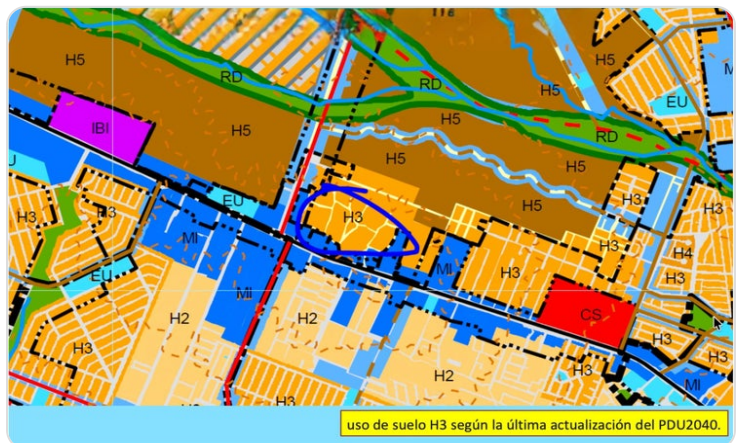

Property Gallery