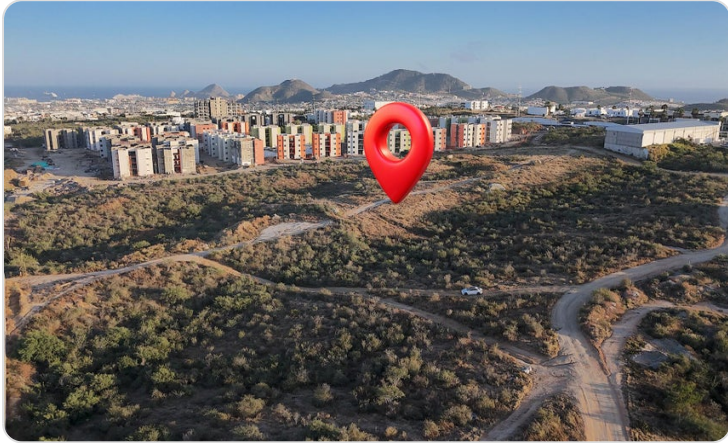

# Description

Ideal land for vertical condominium development, with H3 land use //Terreno ideal para desarrollo en Condominio vertical, con uso de suelo H3

\$47,549,280 pesos (cuarenta y siete millones quinientos cuarenta y nueve mil doscientos ochenta pesos)

# Property Gallery

# Property Location

## Cabo San Lucas

Lomas del Pacifico

**Latitude**  
22.908546

**Longitude**  
-109.946901

**Scan QR to view property online**

<https://beincabo.com/property-detail/?mls=26-2620>