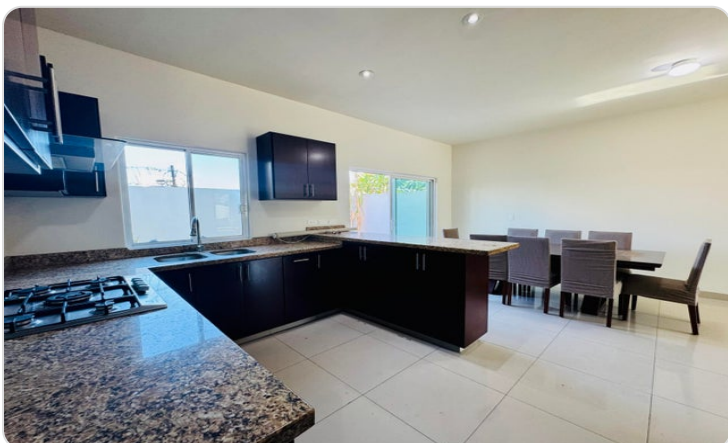

Property Gallery