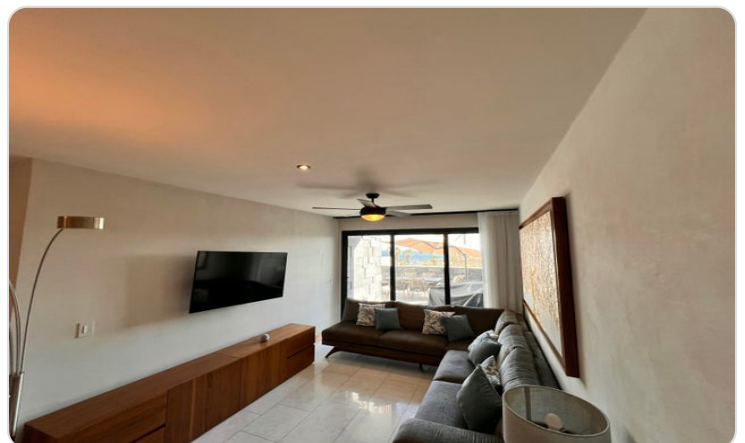

Property Gallery