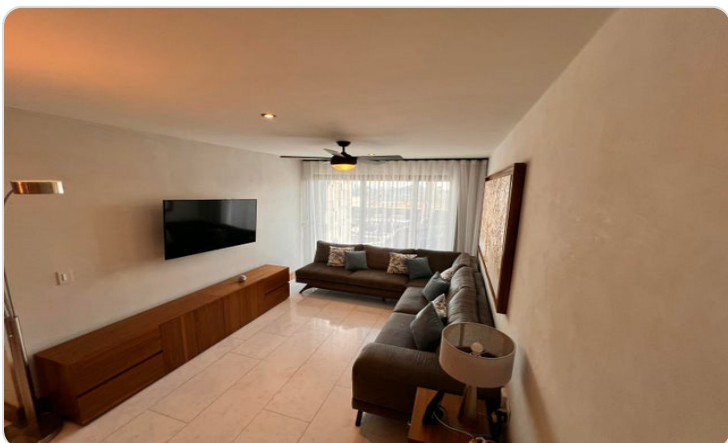

Property Gallery