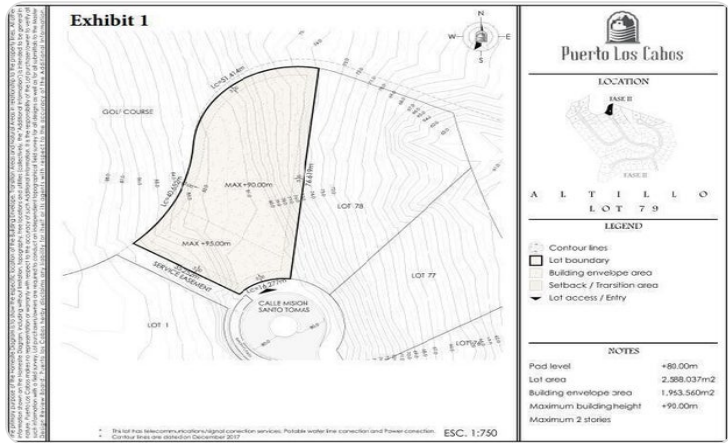

\$899,000 USD

El Atillo

San Jose del Cabo

PROPERTY TYPE Land	AREA 2,588 m²
BEDROOMS 0	BATHROOMS 0
MLS NUMBER 26-2115	

Description

Ubicado en Puerto Los Cabos, en El Altillo, lote 79: 2,588 m² con vista al mar. Entorno de lujo, exclusividad y privacidad. Listo para construir residencia de alto nivel en San José del Cabo.

Located in Puerto Los Cabos, within El Altillo, Lot 79: 2,588 m² with ocean views. A setting of luxury, exclusivity, and privacy. Ready to build a high-end residence in San José del Cabo.

Property Gallery

Property Location

San Jose del Cabo

El Altillo

Latitude	Longitude
23.074724	-109.661387

Scan QR to view property online

<https://beincabo.com/property-detail/?mls=26-2115>