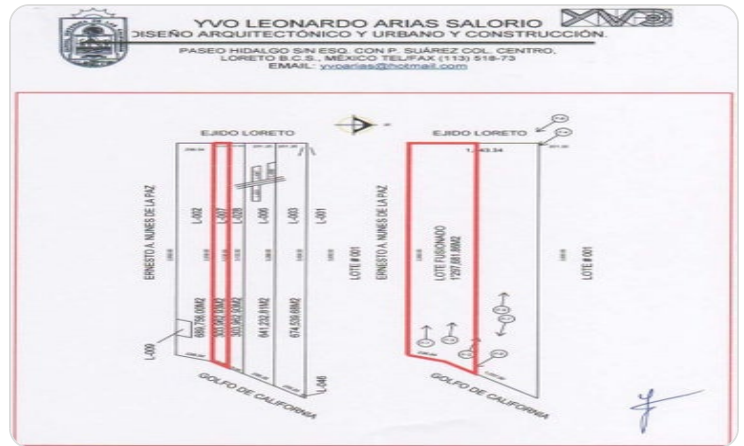

Property Gallery