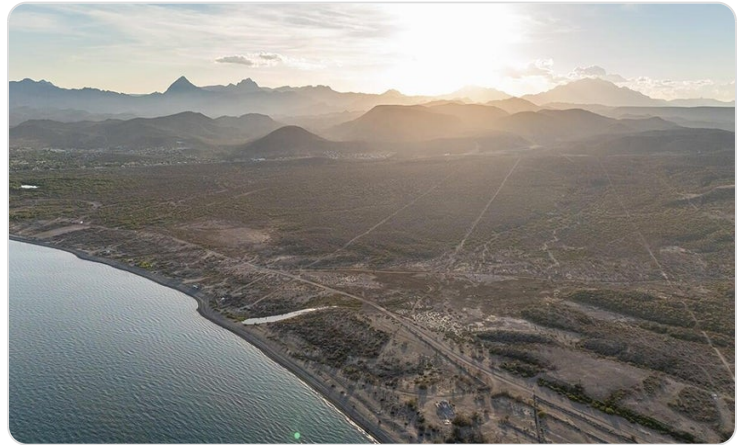

Property Gallery