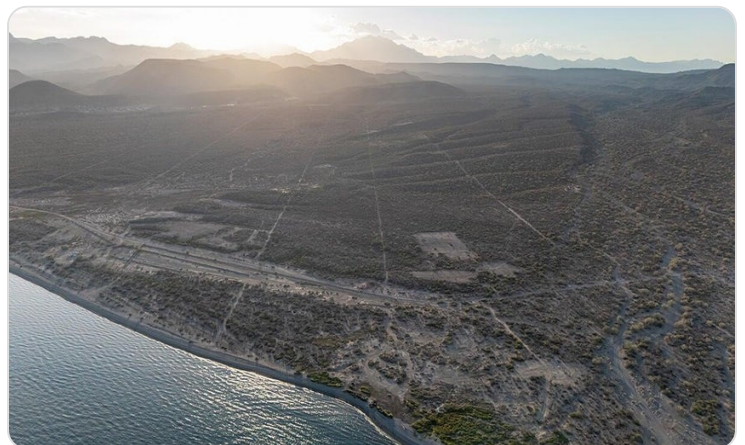

Property Gallery