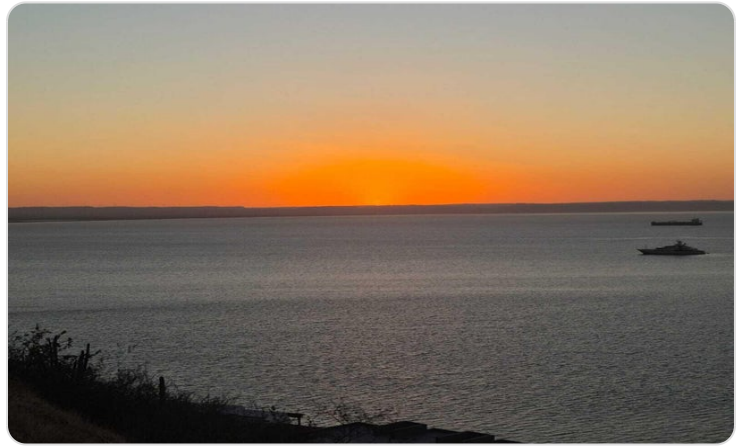

Property Gallery