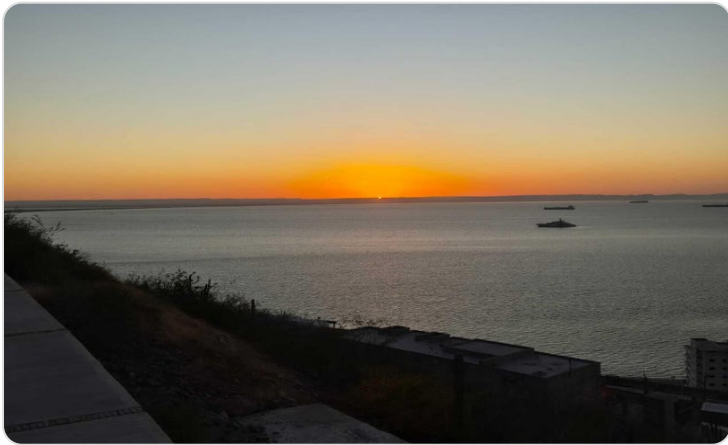

Property Gallery