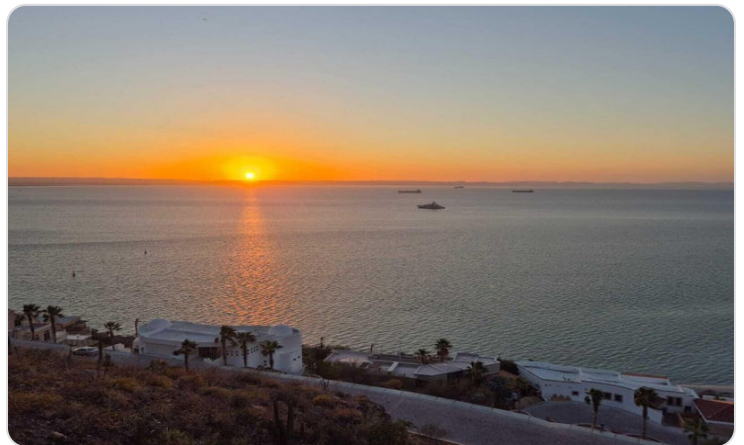

Property Gallery