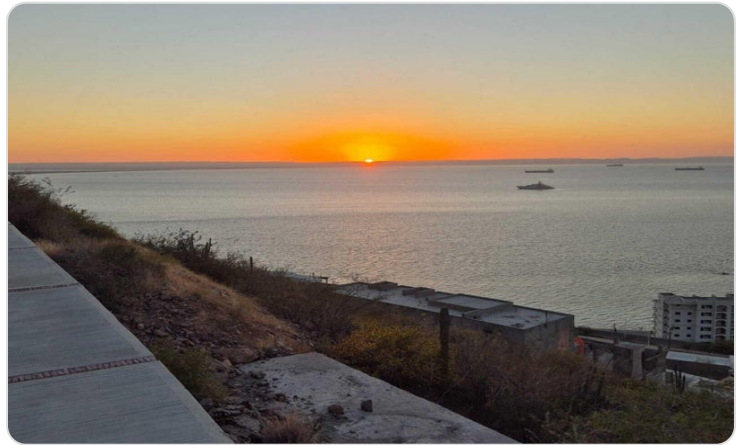

Property Gallery