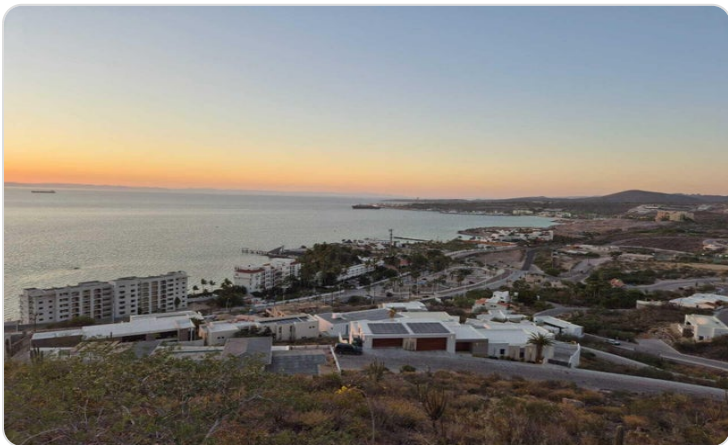

Property Gallery