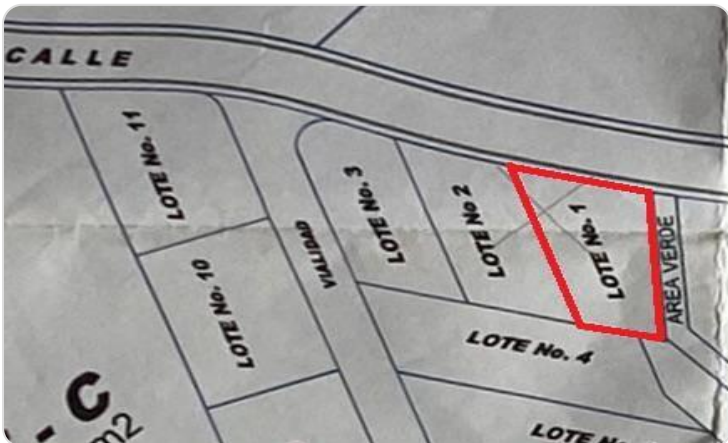

## **Residencias Lomas Tule**

San Jose Corridor

PROPERTY TYPE <b>Land</b>	AREA <b>0 m<sup>2</sup></b>
BEDROOMS <b>0</b>	BATHROOMS <b>0</b>
MLS NUMBER <b>26-125</b>	

# Property Location