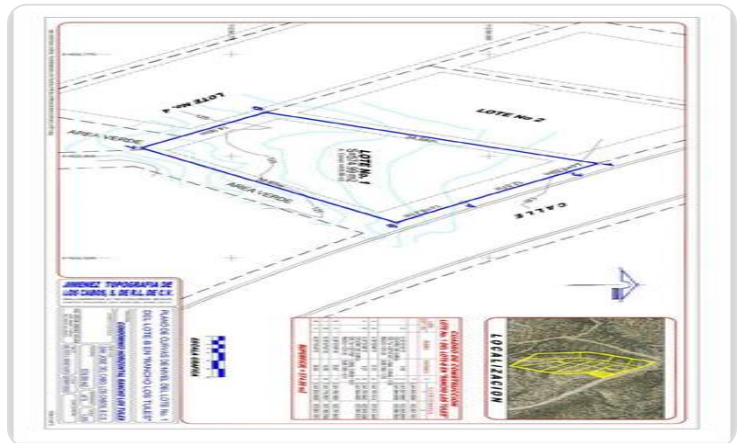

## **Residencias Lomas Tule**

San Jose Corridor

PROPERTY TYPE <b>Land</b>	AREA <b>0 m<sup>2</sup></b>
BEDROOMS <b>0</b>	BATHROOMS <b>0</b>
MLS NUMBER <b>26-125</b>	

# Description

# Property Location