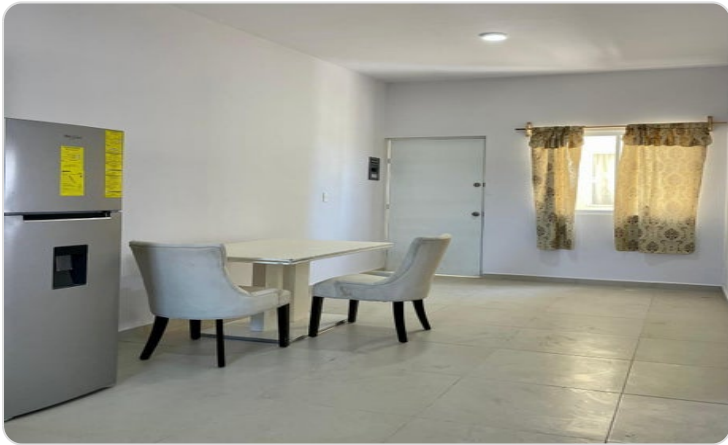

Property Gallery