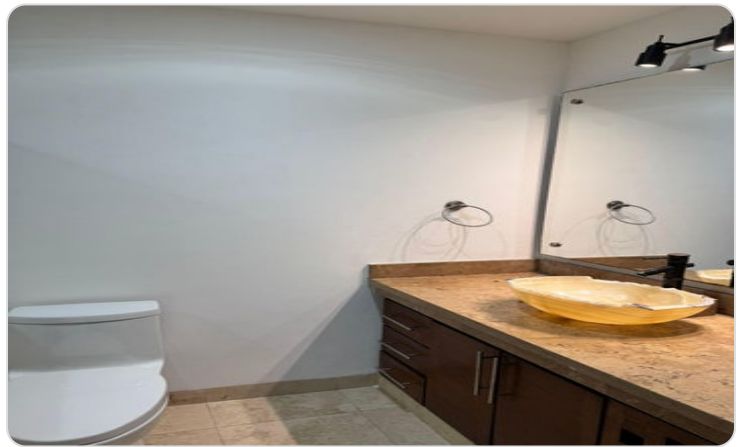

Property Gallery