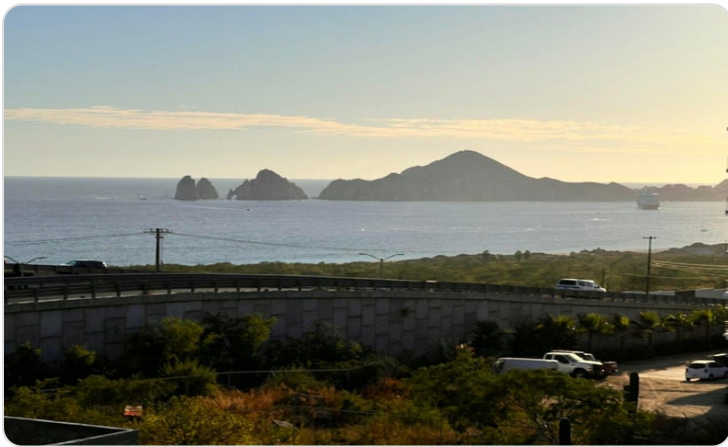

Property Gallery