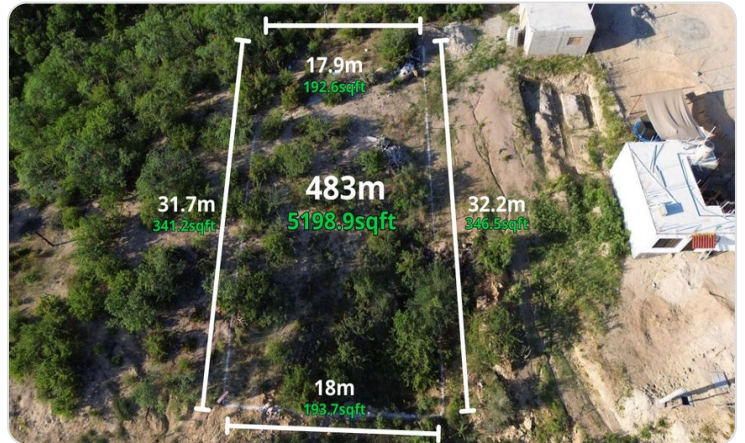

\$99,500 USD

SJD Marina:General

San Jose del Cabo

PROPERTY TYPE Land	AREA 483 m²
BEDROOMS 0	BATHROOMS 0
MLS NUMBER 25-4430	

Description

Property Gallery

Property Location

San Jose del Cabo

SJD Marina:General

Latitude
23.076846

Longitude
-109.677500

Scan QR to view property online

<https://beincabo.com/property-detail/?mls=25-4430>