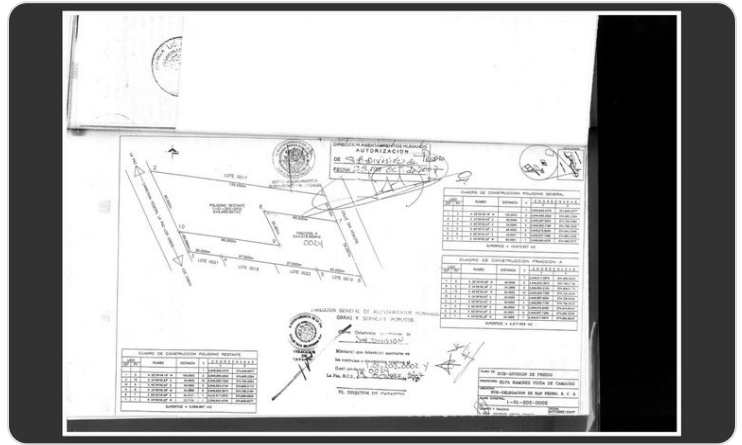

\$95,000 USD

San Pedro

La Paz

PROPERTY TYPE Land	AREA 4,519 m²
BEDROOMS 0	BATHROOMS 0
MLS NUMBER 25-4213	

Description

Excelente lote para poner su propio negocio ubicado sobre la Transpeninsular con 20 mts de frente de carretera. a un excelente precio.

Hay una construcción no terminada que puede servir como oficina.

Property Gallery

Property Location

La Paz

San Pedro

Latitude
23.929205

Longitude
-110.265469

Scan QR to view property online