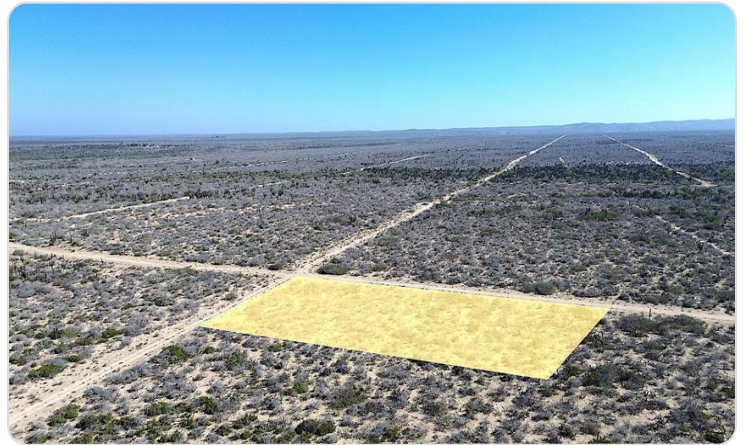

Property Gallery