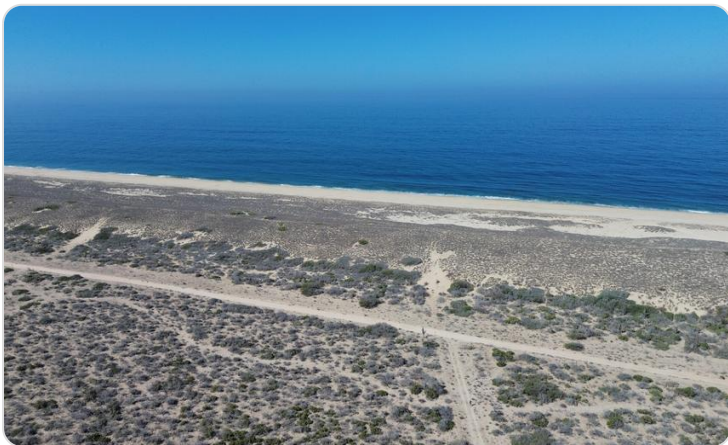

Property Gallery