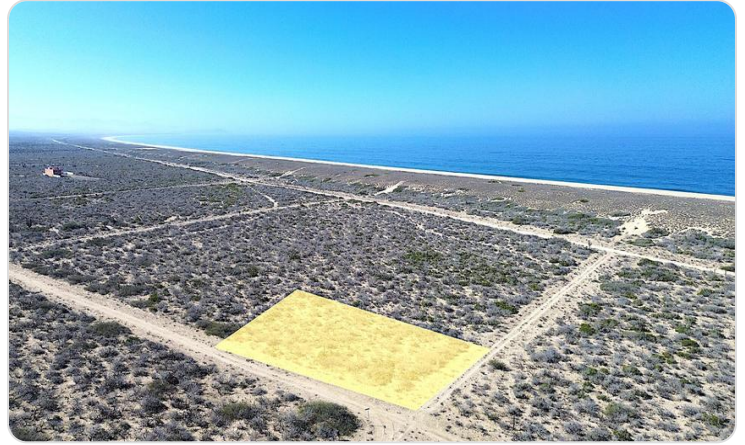

Property Gallery