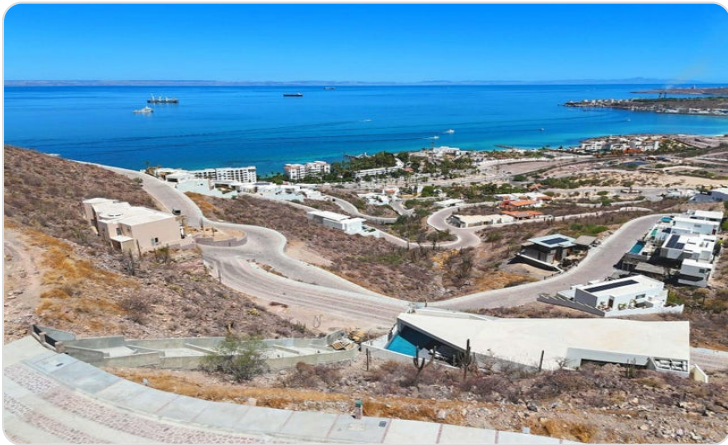

\$377,000 USD

Pedregal

La Paz

PROPERTY TYPE Land	AREA 566 m²
BEDROOMS 0	BATHROOMS 0
MLS NUMBER 25-3385	

Description

Wake up each day to stunning bay views from your future home in Pedregal de La Paz. This sloped lot allows for unique designs filled with natural light and uninterrupted scenery. Gated security, exclusivity, and a peaceful community make this a true gem for living or investment.

Despierta cada día con una vista espectacular de la bahía desde tu futuro hogar en Pedregal de La Paz. Este terreno con pendiente te permite diseñar espacios únicos con luz natural y vistas ininterrumpidas. Seguridad, exclusividad y una comunidad tranquila hacen de este lugar una joya para vivir o invertir.

Property Gallery

Property Location

La Paz

Pedregal

Latitude
24.200068

Longitude
-110.294140

Scan QR to view property online

<https://beincabo.com/property-detail/?mls=25-3385>