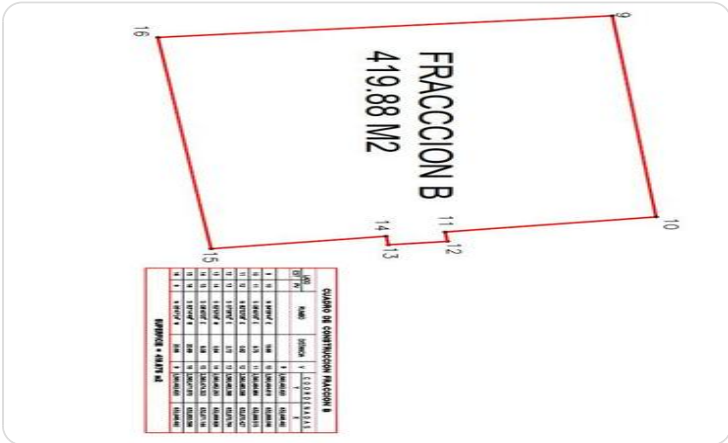

Property Gallery