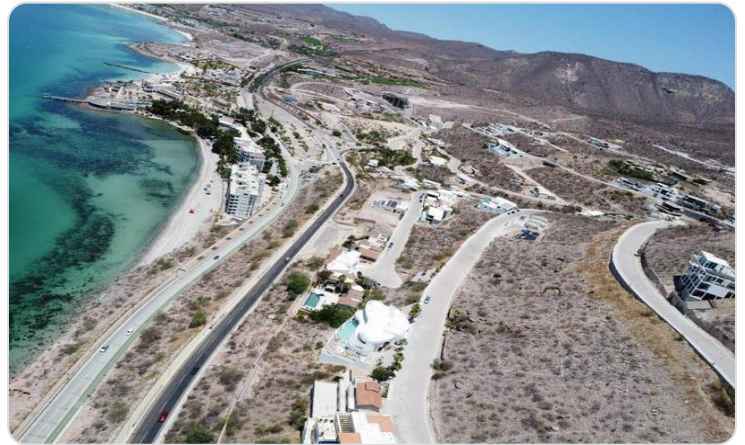

\$553,000 USD

Pedregal

La Paz

PROPERTY TYPE Land	AREA 1,027 m²
BEDROOMS 0	BATHROOMS 0
MLS NUMBER 25-2576	

Description

Terreno exclusivo en venta en Pedregal de La Paz, con impactante vista al Mar de Cortés. Ubicado en una comunidad residencial de lujo con acceso controlado, seguridad 24/7 y servicios subterráneos. Ideal para construir una residencia de alto nivel en un entorno de privacidad, plusvalía y belleza natural incomparable.

Exclusive lot for sale in Pedregal de La Paz with stunning Sea of Cortez views. Located in a luxury gated community with 24/7 security and underground utilities. Perfect to build a high-end residence surrounded by privacy, value, and breathtaking natural beauty.

Property Gallery

Property Location

La Paz

Pedregal

Latitude
24.198969

Longitude
-110.298803

Scan QR to view property online

<https://beincabo.com/property-detail/?mls=25-2576>