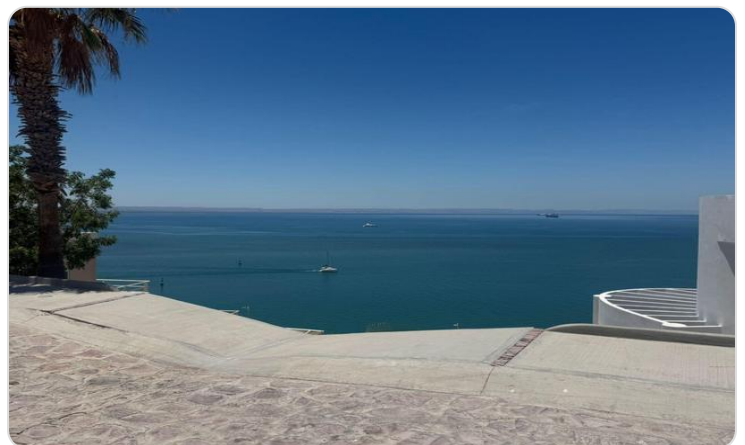

Property Gallery