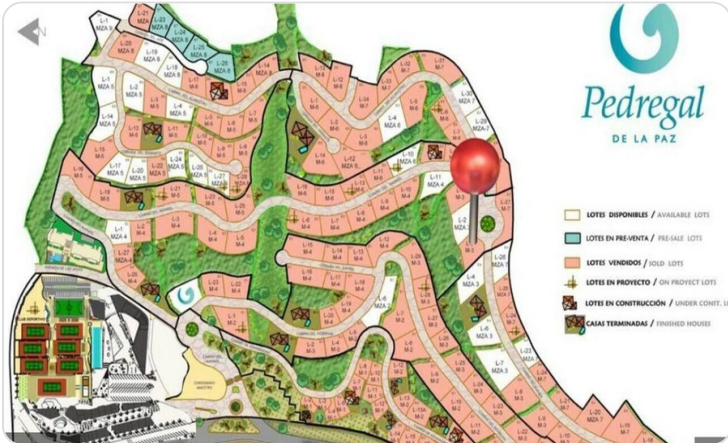

## **Pedregal**

La Paz

PROPERTY TYPE <b>Land</b>	AREA <b>973 m<sup>2</sup></b>
BEDROOMS <b>0</b>	BATHROOMS <b>0</b>
MLS NUMBER <b>24-5898</b>	

# Description

Unique opportunity! Acquire a spectacular lot in the prestigious Pedregal de La Paz gated community, one of the most exclusive and secure areas of the city. With beautiful views of the bay and top-notch infrastructure, this lot is perfect for investing or building the home of your dreams.

¡Oportunidad única! Adquiere un espectacular terreno en el prestigiado fraccionamiento Pedregal de La Paz, una de las zonas más exclusivas y seguras de la ciudad. Con hermosas vistas de la bahía e infraestructura de primer nivel, este terreno tiene todo lo ideal para invertir o hacer la casa de tus sueños

# Property Location