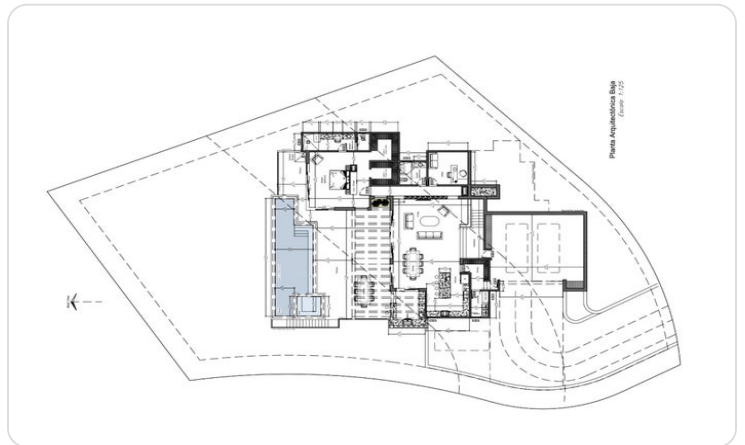

Property Gallery