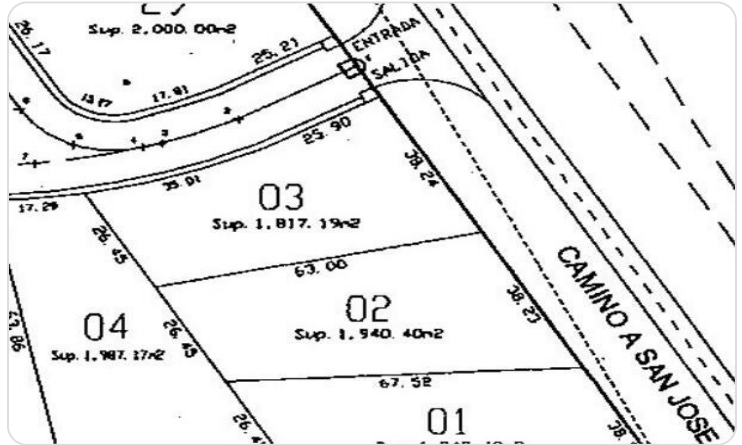

## **Castillo de Arena**

East Cape

PROPERTY TYPE <b>Land</b>	AREA <b>1,940 m<sup>2</sup></b>
BEDROOMS <b>0</b>	BATHROOMS <b>0</b>
MLS NUMBER <b>22-2903</b>	

# Description

Off the Grid beautiful flat lot in Castillo de Arena West Community with 2 pickle ball courts and two bocce ball courts.

Colindancia

Norte 63 m con lote 3

Sur 67.52 m con lote 1

Este 38.23 m con calle Camino a San José (frente de lote)

Oeste 28.45 m con lote 4

# Property Location