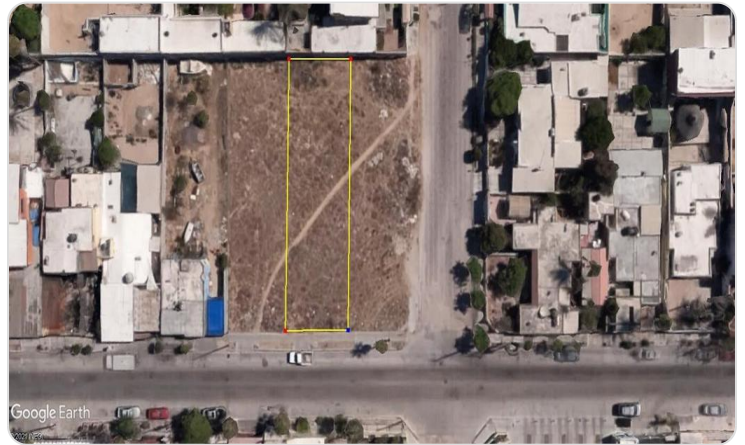

\$167,000 USD

General

La Paz

PROPERTY TYPE Land	AREA 504 m²
BEDROOMS 0	BATHROOMS 0
MLS NUMBER 22-1683	

Description

Great land opportunity in a residential area of high added value in La Paz, on a main avenue and quick access to the main boulevards of La Paz. Close to the best shopping malls in the city.

Ideal for house construction; All services at street level.

sale price is in pesos

Gran oportunidad terreno en zona residencial de alta plusvalía en La Paz, sobre avenida principal y rápido acceso a los principales boulevares de La Paz. Cerca de las mejores Plazas comerciales en la ciudad.

Ideal para construcción de casa; todos los servicios a pie de calle.

Property Gallery

Property Location

La Paz

General

Latitude
24.127331

Longitude
-110.309703

Scan QR to view property online