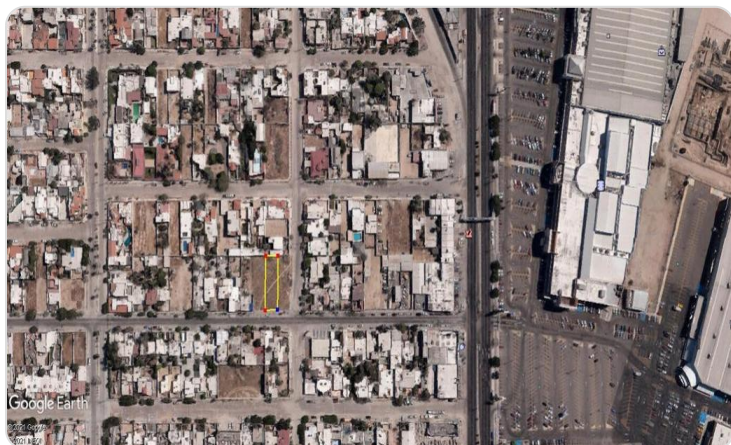

\$167,000 USD

General

La Paz

PROPERTY TYPE Land	AREA 504 m²
BEDROOMS 0	BATHROOMS 0
MLS NUMBER 22-1683	

Description

Great land opportunity in a residential area of high added value in La Paz, on a main avenue and quick access to the main boulevards of La Paz. Close to the best shopping malls in the city.

Ideal for house construction; All services at street level.

sale price is in pesos

Gran oportunidad terreno en zona residencial de alta plusvalía en La Paz, sobre avenida principal y rápido acceso a los principales boulevares de La Paz. Cerca de las mejores Plazas comerciales en la ciudad.

Ideal para construcción de casa; todos los servicios a pie de calle.

Property Gallery

Property Location

La Paz

General

Latitude
24.127331

Longitude
-110.309703

Scan QR to view property online