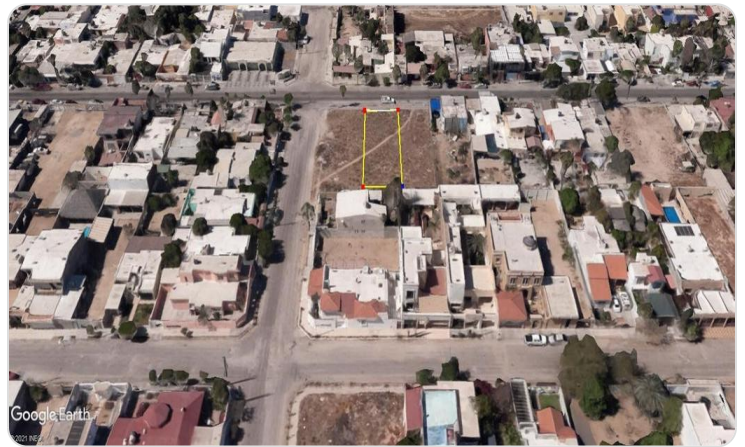

\$167,000 USD

General

La Paz

PROPERTY TYPE Land	AREA 504 m²
BEDROOMS 0	BATHROOMS 0
MLS NUMBER 22-1683	

Description

Great land opportunity in a residential area of high added value in La Paz, on a main avenue and quick access to the main boulevards of La Paz. Close to the best shopping malls in the city.

Ideal for house construction; All services at street level.

sale price is in pesos

Gran oportunidad terreno en zona residencial de alta plusvalía en La Paz, sobre avenida principal y rápido acceso a los principales boulevares de La Paz. Cerca de las mejores Plazas comerciales en la ciudad.

Ideal para construcción de casa; todos los servicios a pie de calle.

Property Gallery

Property Location

La Paz

General

Latitude
24.127331

Longitude
-110.309703

Scan QR to view property online