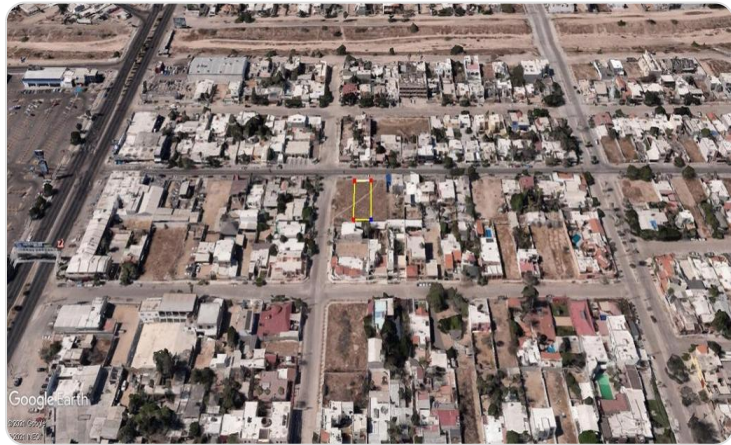

\$167,000 USD

General

La Paz

PROPERTY TYPE Land	AREA 504 m²
BEDROOMS 0	BATHROOMS 0
MLS NUMBER 22-1683	

Description

Great land opportunity in a residential area of high added value in La Paz, on a main avenue and quick access to the main boulevards of La Paz. Close to the best shopping malls in the city.

Ideal for house construction; All services at street level.

sale price is in pesos

Gran oportunidad terreno en zona residencial de alta plusvalía en La Paz, sobre avenida principal y rápido acceso a los principales boulevares de La Paz. Cerca de las mejores Plazas comerciales en la ciudad.

Ideal para construcción de casa; todos los servicios a pie de calle.

Property Gallery

Property Location

La Paz

General

Latitude
24.127331

Longitude
-110.309703

Scan QR to view property online